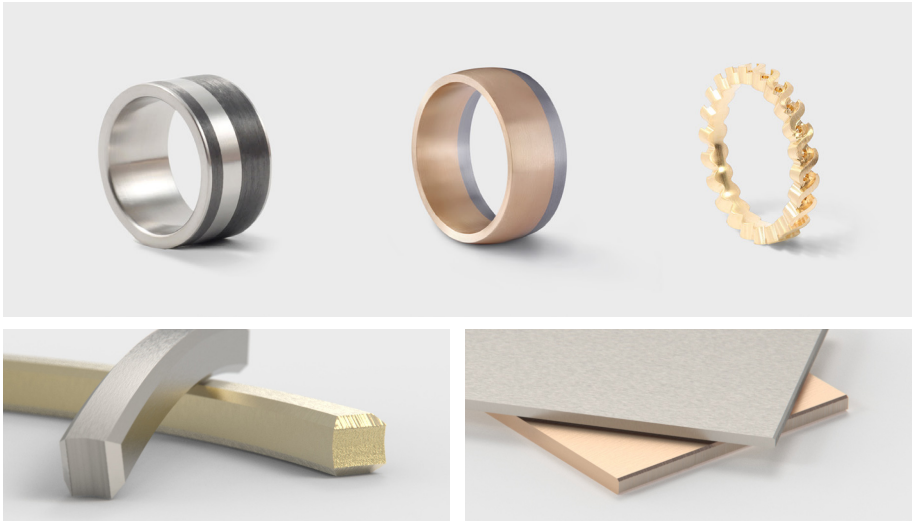

LOCHERSCHMUCK

DER LIEFERANT FÜR GOLDSCHMIEDE

Die Firma Locherschmuck GmbH ist seit 2007 Dienstleister für Goldschmiede in der Schweiz. Wir setzen Einzelstücke in allen Materialien um, hergestellt mittels sämtlicher Technologien. Auf der Webapplikation www.locherservice.ch können Bestellungen bequem konfiguriert, gerechnet und bestellt werden. Sonderanfertigungen können dank der kleinen und übersichtlichen Betriebsgrösse rasch und kostenbewusst umgesetzt werden.

Bei Locherschmuck im Sortiment

Ringe nach Mass • Sonderanfertigungen • Walzdraht • Bleche

Kontakt

Daniel Locher / Locherschmuck GmbH / Paracelsusstrasse 1b / 3072 Ostermundigen
Tet + 41 31 931 11 40 / info@locherservice.ch / www.locherschmuck.ch