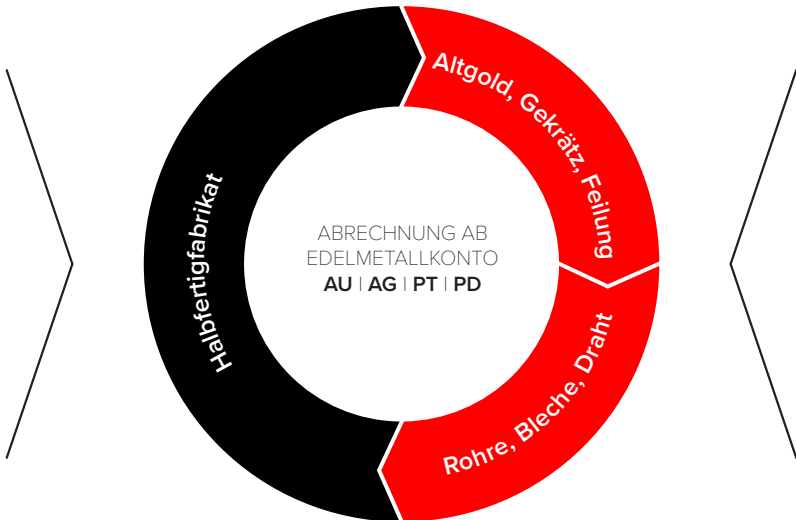

DER RINGMACHER - CARBONSPEZIALIST - LASERGRAVEUR

LOCHER
— SWISS MADE —

SYNERGIEN

DIE SCHWEIZER LÖSUNG FÜR REZYKLIERTE EDELMETALLE

Eine Synergie zwischen der Schweizer Scheideanstalt Cendres+Métaux und Locherschmuck ermöglicht Goldschmieden neu den Zugang zu 100% in der Schweiz rezykliertem Edelmetall.

Das Beste aus zwei Welten

Cendres+Métaux übernimmt den gesamten Refiningbereich inklusive der Kundenedelmetallverwaltung. Locherschmuck bleibt direkter Ansprechpartner für den Vertrieb.

Bestellungen jetzt via Webapplikation: www.locherservice.ch